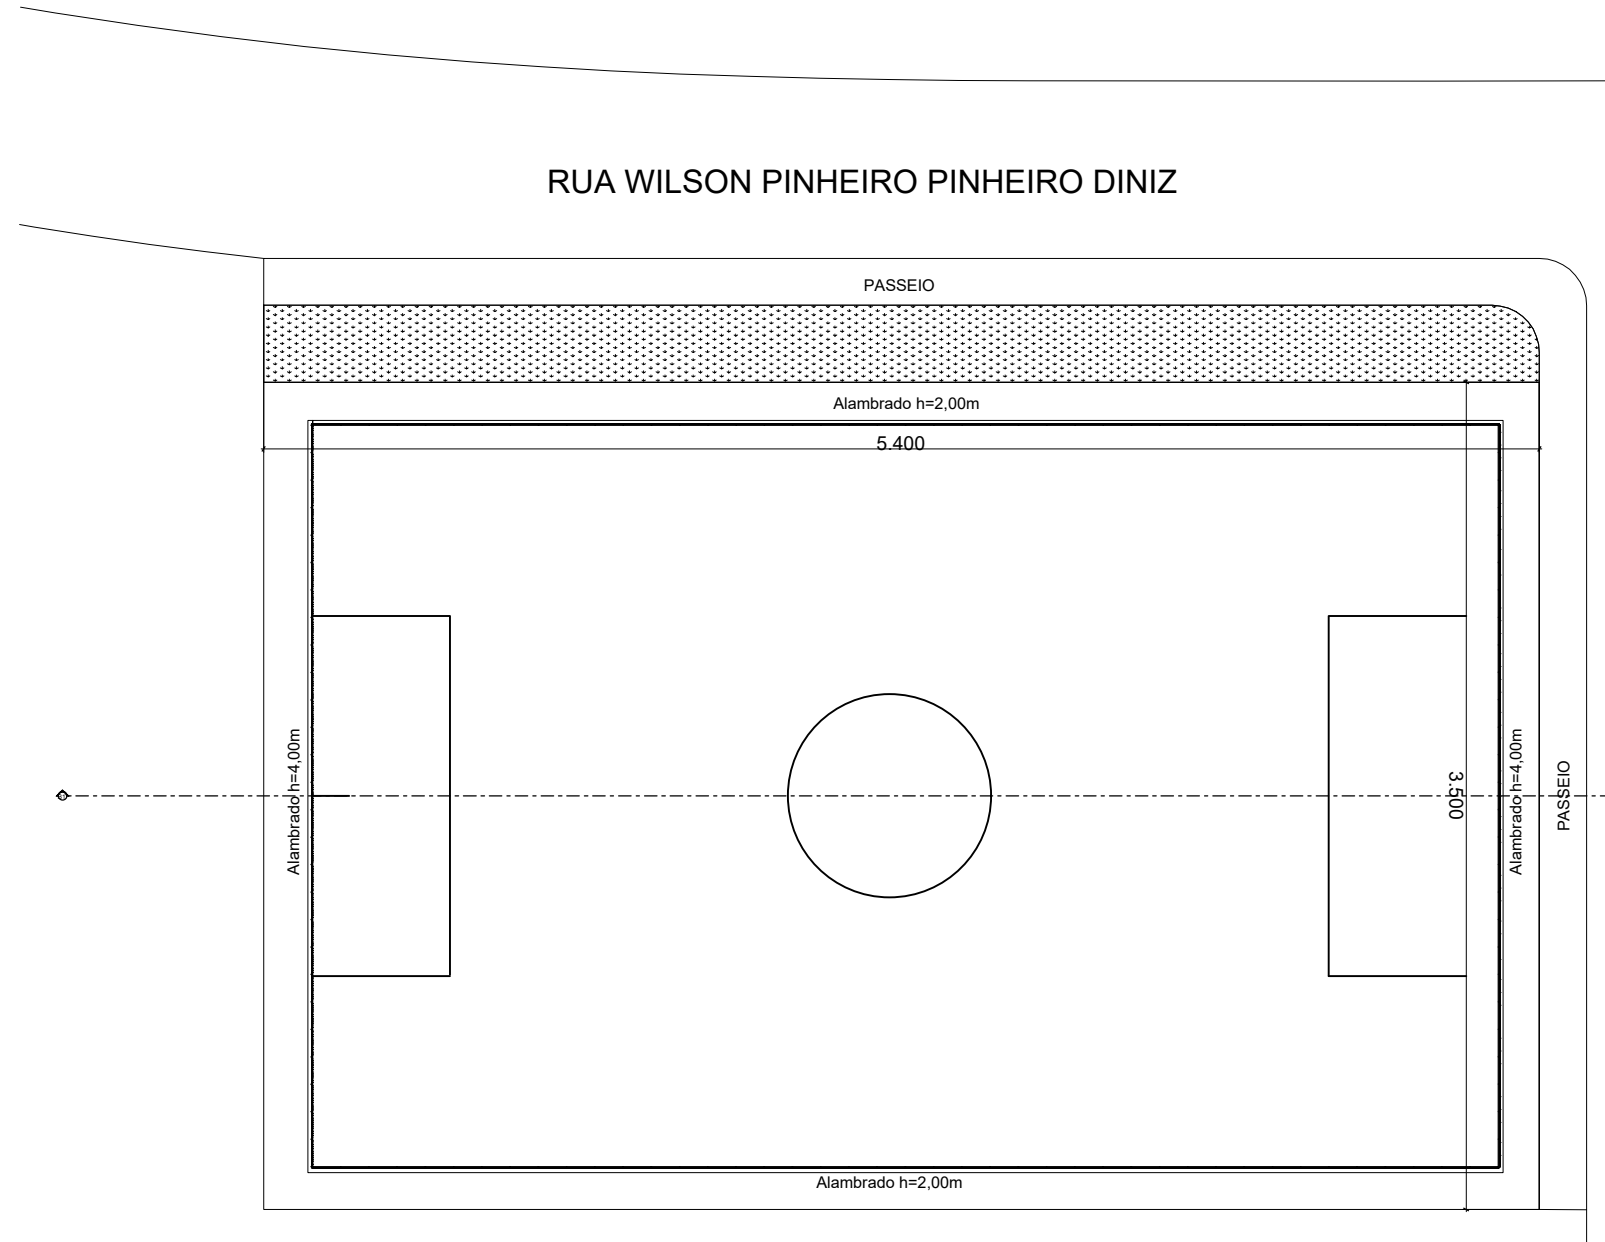

RUA WILSON PINHEIRO PINHEIRO DINIZ

0. Localização

RUA LUZIA MARIA DE JESUS FAUSTINO

1. Planta Baixa
1:200

2. Corte
1:200

| | | |
|--|--------------------|--------------|
| TÍTULO: LEVANTAMENTO ARQUITETÔNICO QUADRA DE AREIA DO BAIRRO JARDIM ANCHIETA | | |
| LOGRADOURO: R. LUZIA MARIA DE JESUS FAUSTINO, ESQUINA COM R. WILSON PINHEIRO DINIZ | CIDADE: SARZEDO | |
| RESPONSÁVEL TÉCNICO: _____ | | |
| DATA: 05/2022 | ESCALA: 1:50 | FOLHA: 01 |