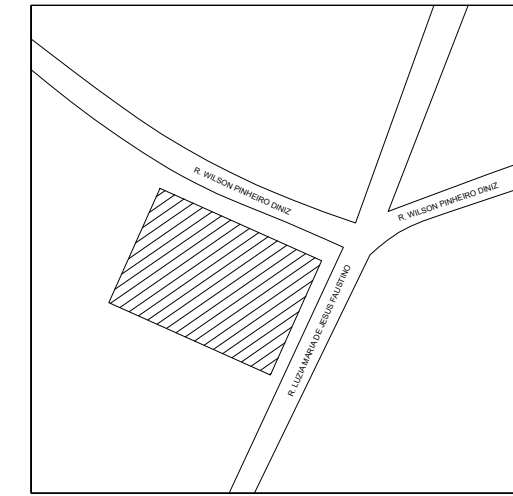

RUA WILSON PINHEIRO PINHEIRO DINIZ

0. Localização

RUA LUZIA MARIA DE JESUS FAUSTINO

1. Planta Baixa
1:200

2. Corte
1:200

| | | |
|--|--------------------|--------------|
| TÍTULO: LEVANTAMENTO ARQUITETÔNICO QUADRA DE AREIA DO BAIRRO JARDIM ANCHIETA | | |
| LOGRADOURO: R. LUZIA MARIA DE JESUS FAUSTINO, ESQUINA COM R. WILSON PINHEIRO DINIZ | CIDADE: SARZEDO | |
| RESPONSÁVEL TÉCNICO: _____ | | |
| DATA: 05/2022 | ESCALA: 1:50 | FOLHA: 01 |